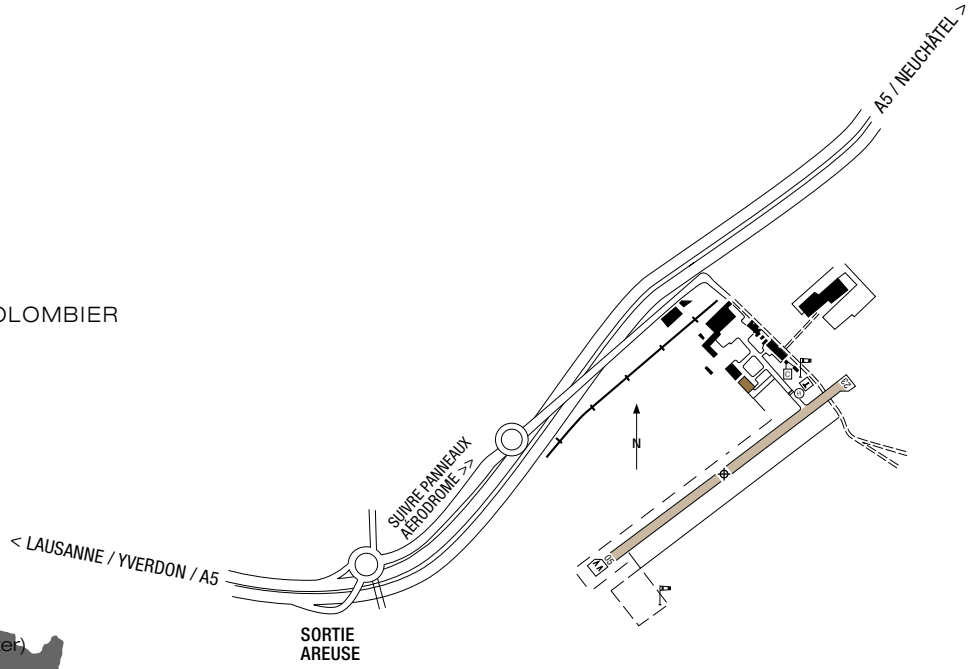

## HEADQUARTER

### LSGN / NEUCHÂTEL

AÉRODROME DE NEUCHÂTEL / COLOMBIER

#### ESET COURSES POOL TRAINING

Piscine du Nid-du-Crô  
EXIT N° 13  
"NEUCHÂTEL MALADIÈRE"

- 1/ MAIN OFFICE + HANGAR
- 2/ SMOKE & FIRE TRAINING RIG